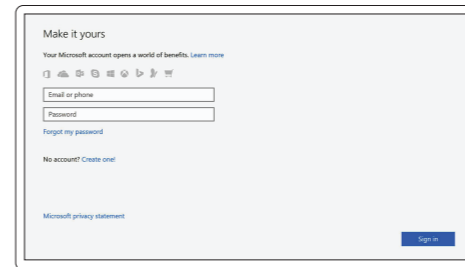

Latitude 5480

Quick Start Guide

Priručnik za brzi početak rada

Gyors üzembe helyezési útmutató

Краткое руководство по началу работы

Priručnik za brzi start

1 Connect the power adapter and press the power button

Priključite adapter za napajanje i pritisnite gumb za uključivanje/isključivanje

Csatlakoztassa a tápadaptert és nyomja meg a bekapcsológombot

Подключите адаптер источника питания и нажмите на кнопку питания

Povežite adapter za napajanje i pritisnite dugme za napajanje

2 Finish operating system setup

Završetak postavljanja operacijskog sustava

Fejezze be az operációs rendszer beállítását

Завершите настройку операционной системы

Završite sa podešavanjem operativnog sistema

Windows 10

Connect to your network

Spojite se na vašu mrežu

Kapcsolódjon a hálózathoz

Подключитесь к сети

Povežite sa svojom mrežom

NOTE: If you are connecting to a secured wireless network, enter the password for the wireless network access when prompted.

NAPOMENA: Ako se povezujete na sigurnu bežičnu mrežu, upišite zaporku za pristup bežičnoj mreži kad se to zatraži.

MEGJEGYZÉS: Ha biztonságos vezeték nélküli hálózatra csatlakozik, amikor a rendszer kéri, adja meg a vezeték nélküli hozzáféréshez szükséges jelszót.

ПРИМЕЧАНИЕ: В случае подключения к защищенной беспроводной сети при появлении подсказки введите пароль для доступа к беспроводной сети.

NAPOMENA: Ako se povezivanje vrši na zaštićenu bežičnu mrežu, unesite lozinku za pristup bežičnoj mreži kada se to od vas zatraži.

Sign in to your Microsoft account or create a local account

Prijavite se u Microsoft račun ili izradite lokalni račun

Jelentkezzen be a Microsoft fiókjába, vagy hozzon létre helyi fiókot

Войти в учетную запись Microsoft или создать локальную учетную запись