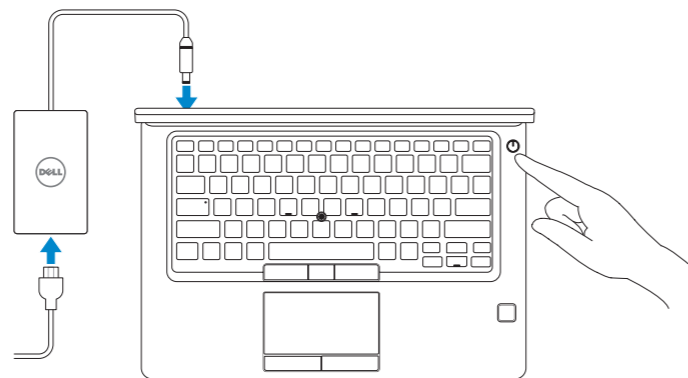

Latitude 5480

Quick Start Guide

Priručnik za brzi početak rada

Gyors üzembe helyezési útmutató

Краткое руководство по началу работы

Priručnik za brzi start

1 Connect the power adapter and press the power button

Priključite adapter za napajanje i pritisnite gumb za uključivanje/isključivanje

Csatlakoztassa a tápadaptert és nyomja meg a bekapcsológombot

Подключите адаптер источника питания и нажмите на кнопку питания

Povežite adapter za napajanje i pritisnite dugme za napajanje